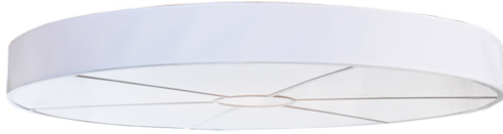

8680436 | 72" WIDE HEATHER DRUM FLUSHMOUNT

ADDITIONAL INFORMATION

<b>CCL Part Number:</b>	<a href="#">8680436</a>
<b>Size Range:</b>	<a href="#">60-72"</a>
<b>Item Minimum Height:</b>	<a href="#">8"</a>
<b>Item Maximum Height:</b>	<a href="#">8"</a>
<b>Item Width or Depth:</b>	<a href="#">72" Depth</a>
<b>Item Length or Square:</b>	<a href="#">72" Length</a>
<b>Item Length or Depth:</b>	<a href="#">72" Depth</a>
<b>Item Weight:</b>	<a href="#">60 lbs.</a>
<b>Bulb Type:</b>	<a href="#">A19</a>
<b>Base Type:</b>	<a href="#">E26</a>
<b>Quantity:</b>	<a href="#">12</a>
<b>Wattage:</b>	<a href="#">60</a>
<b>Family:</b>	<a href="#">Heather Drum</a>
<b>Metal Finish:</b>	<a href="#">White</a>
<b>Lens Color:</b>	<a href="#">White TextreneStatuario Idali</a>
<b>Styles:</b>	<a href="#">CONTEMPORARY</a> , <a href="#">DECO</a> , <a href="#">FABRIC</a>
<b>MSRP:</b>	\$11400.00