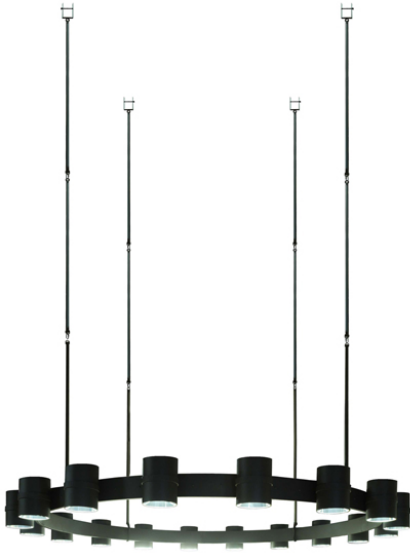

8680413 | 180" WIDE AUDRIC 18 LT CHANDELIER

ADDITIONAL INFORMATION

<b>CCL Part Number:</b>	<a href="#">8680413</a>
<b>Size Range:</b>	<a href="#">132-144"</a>
<b>Item Minimum Height:</b>	<a href="#">249.25"</a>
<b>Item Maximum Height:</b>	<a href="#">249.25"</a>
<b>Item Width or Depth:</b>	<a href="#">180" Depth</a>
<b>Item Length or Square:</b>	<a href="#">180" Length</a>
<b>Item Length or Depth:</b>	<a href="#">180" Depth</a>
<b>Item Weight:</b>	<a href="#">350 lbs.</a>
<b>Bulb Type:</b>	<a href="#">PAR30</a>
<b>Base Type:</b>	<a href="#">E26</a>
<b>Quantity:</b>	<a href="#">18</a>
<b>Wattage:</b>	<a href="#">11 LED</a>
<b>Family:</b>	<a href="#">Audric</a>
<b>Metal Finish:</b>	<a href="#">Black</a>
<b>Styles:</b>	<a href="#">CONTEMPORARY</a>
<b>MSRP:</b>	\$49500.00