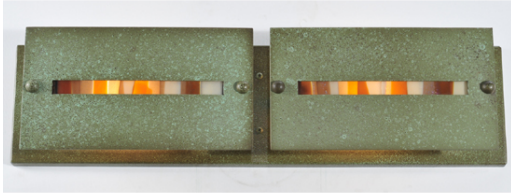

8679503 | 24"W MAXWELL 2 LT VANITY LIGHT

ADDITIONAL INFORMATION

<b>CCL Part Number:</b>	<a href="#">8679503</a>
<b>Size Range:</b>	<a href="#">30-36"</a>
<b>Item Maximum Height:</b>	<a href="#">6"</a>
<b>Item Width or Depth:</b>	<a href="#">30" Width</a>
<b>Item Length or Depth:</b>	<a href="#">4.5" Length</a>
<b>Item Weight:</b>	<a href="#">9.5 lbs.</a>
<b>Bulb Type:</b>	<a href="#">T10</a>
<b>Base Type:</b>	<a href="#">E26</a>
<b>Quantity:</b>	<a href="#">2</a>
<b>Wattage:</b>	<a href="#">60</a>
<b>Family:</b>	<a href="#">Maxwell</a>
<b>Metal Finish:</b>	<a href="#">Copper</a>
<b>Styles:</b>	<a href="#">ART GLASS</a> , <a href="#">CONTEMPORARY</a> , <a href="#">Lodge Rustic</a>
<b>MSRP:</b>	\$2400.00