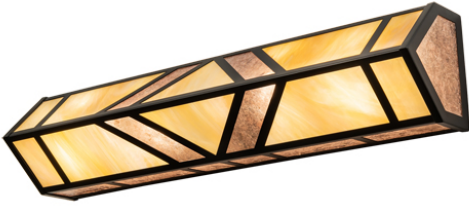

8679373 | 29" WIDE TACOMA VANITY LIGHT

**ADDITIONAL INFORMATION**

<b>CCL Part Number:</b>	<a href="#">8679373</a>
<b>Size Range:</b>	<a href="#">24-30"</a>
<b>Item Maximum Height:</b>	<a href="#">6.5"</a>
<b>Item Width or Depth:</b>	<a href="#">29" Depth</a>
<b>Item Length or Depth:</b>	<a href="#">6.5" Depth</a>
<b>Item Weight:</b>	<a href="#">9.5 lbs.</a>
<b>Bulb Type:</b>	<a href="#">A19 LED</a>
<b>Base Type:</b>	<a href="#">E26</a>
<b>Quantity:</b>	<a href="#">4</a>
<b>Wattage:</b>	<a href="#">12</a>
<b>Family:</b>	<a href="#">Tacoma</a>
<b>Metal Finish:</b>	<a href="#">Black</a>
<b>Lens Color:</b>	<a href="#">Beige Iridescent Glass And Silver Mica</a>
<b>Styles:</b>	<a href="#">ART GLASS</a> , <a href="#">MICA</a> , <a href="#">MISSION</a>
<b>MSRP:</b>	\$1800.00