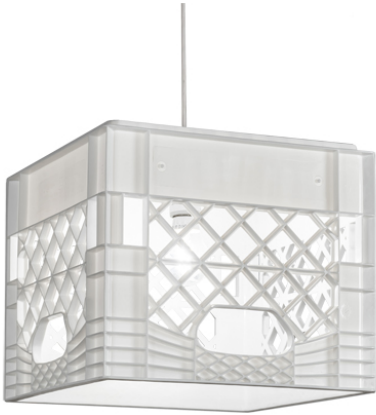

8679143 | 13" SQUARE DARIY PENDANT

**ADDITIONAL INFORMATION**

<b>CCL Part Number:</b>	<a href="#">8679143</a>
<b>Size Range:</b>	<a href="#">12-14"</a>
<b>Item Minimum Height:</b>	<a href="#">13.5"</a>
<b>Item Maximum Height:</b>	<a href="#">80"</a>
<b>Item Width or Depth:</b>	<a href="#">18" Width</a>
<b>Item Length or Square:</b>	<a href="#">13" Square</a>
<b>Item Length or Depth:</b>	<a href="#">18" Depth</a>
<b>Item Weight:</b>	<a href="#">5.5 lbs.</a>
<b>Bulb Type:</b>	<a href="#">A19 LED</a>
<b>Base Type:</b>	<a href="#">E26</a>
<b>Quantity:</b>	<a href="#">1</a>
<b>Wattage:</b>	<a href="#">11.5</a>
<b>Family:</b>	<a href="#">Dariy</a>
<b>Metal Finish:</b>	<a href="#">White</a>
<b>Styles:</b>	<a href="#">CONTEMPORARY, MISSION</a>
<b>MSRP:</b>	\$570.00