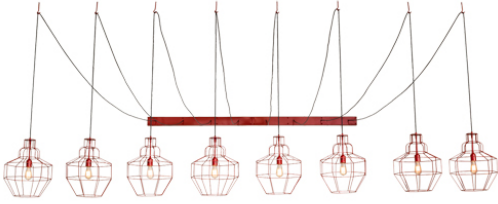

8679067 | 156" WIDE FRAMEWORK 8 LIGHT PENDANT

**ADDITIONAL INFORMATION**

<b>CCL Part Number:</b>	<a href="#">8679067</a>
<b>Size Range:</b>	<a href="#">120-500"</a>
<b>Item Minimum Height:</b>	<a href="#">63"</a>
<b>Item Maximum Height:</b>	<a href="#">63"</a>
<b>Item Width or Depth:</b>	<a href="#">156" Width</a>
<b>Item Length or Square:</b>	<a href="#">103" Length</a>
<b>Item Length or Depth:</b>	<a href="#">103" Depth</a>
<b>Item Weight:</b>	<a href="#">42.5 lbs.</a>
<b>Bulb Type:</b>	<a href="#">A19</a>
<b>Base Type:</b>	<a href="#">E26</a>
<b>Quantity:</b>	<a href="#">8</a>
<b>Wattage:</b>	<a href="#">60</a>
<b>Family:</b>	<a href="#">Framework</a>
<b>Metal Finish:</b>	<a href="#">Red Ruby</a>
<b>Styles:</b>	<a href="#">ARTS &amp; CRAFTS</a> , <a href="#">CONTEMPORARY</a> , <a href="#">MISSION</a>
<b>MSRP:</b>	\$18150.00