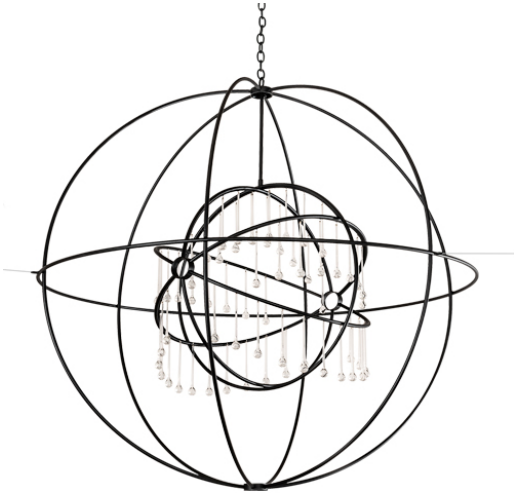

8679064 | 60" WIDE INTERSTELLAR HANGING SCULPTURE

**ADDITIONAL INFORMATION**

<b>CCL Part Number:</b>	<a href="#">8679064</a>
<b>Size Range:</b>	<a href="#">48-60"</a>
<b>Item Minimum Height:</b>	<a href="#">67"</a>
<b>Item Maximum Height:</b>	<a href="#">186"</a>
<b>Item Width or Depth:</b>	<a href="#">60" Width</a>
<b>Item Length or Square:</b>	<a href="#">60" Length</a>
<b>Item Length or Depth:</b>	<a href="#">60" Depth</a>
<b>Item Weight:</b>	<a href="#">35 lbs.</a>
<b>Family:</b>	<a href="#">Interstellar</a>
<b>Metal Finish:</b>	<a href="#">Black</a>
<b>Lens Color:</b>	<a href="#">Teardrop Crystal</a>
<b>Styles:</b>	<a href="#">CONTEMPORARY</a>
<b>MSRP:</b>	\$18000.00