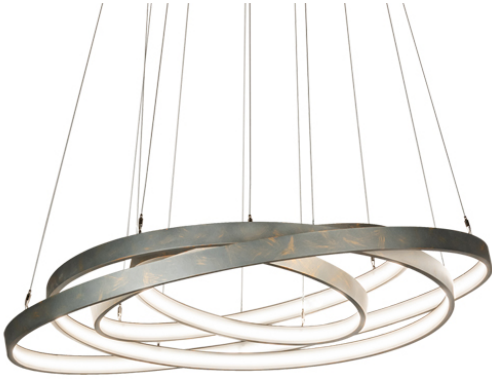

8679047 | 48" WIDE RAZOR RINGS 4 RING CASCADING PENDANT

ADDITIONAL INFORMATION

<b>CCL Part Number:</b>	<a href="#">8679047</a>
<b>Size Range:</b>	<a href="#">48-60"</a>
<b>Item Minimum Height:</b>	<a href="#">24"</a>
<b>Item Maximum Height:</b>	<a href="#">84"</a>
<b>Item Width or Depth:</b>	<a href="#">48" Width</a>
<b>Item Length or Square:</b>	<a href="#">48" Length</a>
<b>Item Length or Depth:</b>	<a href="#">48" Depth</a>
<b>Item Weight:</b>	<a href="#">85 lbs.</a>
<b>Bulb Type:</b>	<a href="#">LED</a>
<b>Base Type:</b>	<a href="#">INTEGRAL</a>
<b>Quantity:</b>	<a href="#">STRIPS</a>
<b>Wattage:</b>	<a href="#">110-140</a>
<b>Family:</b>	<a href="#">Razor Rings</a>
<b>Metal Finish:</b>	<a href="#">Faux Textures</a>
<b>Lens Color:</b>	<a href="#">Statuario Idalight</a>
<b>Styles:</b>	<a href="#">CONTEMPORARY, IDALIGHT</a>
<b>MSRP:</b>	\$20550.00