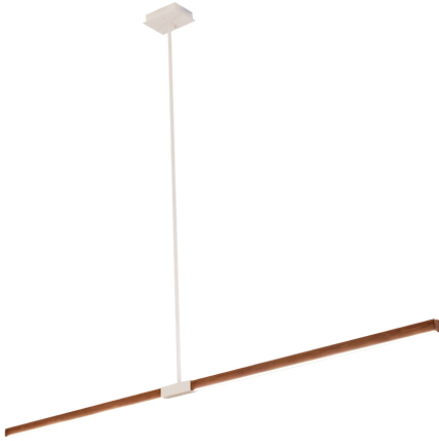

8678509 | 120" LONG RAZOR OBLONG PENDANT

ADDITIONAL INFORMATION

<b>CCL Part Number:</b>	<a href="#">8678509</a>
<b>Size Range:</b>	<a href="#">120-500"</a>
<b>Item Minimum Height:</b>	<a href="#">76"</a>
<b>Item Maximum Height:</b>	<a href="#">76"</a>
<b>Item Width or Depth:</b>	<a href="#">6.5" Depth</a>
<b>Item Length or Square:</b>	<a href="#">120" Length</a>
<b>Item Length or Depth:</b>	<a href="#">120" Length</a>
<b>Item Weight:</b>	<a href="#">25 lbs.</a>
<b>Bulb Type:</b>	<a href="#">STRIP</a>
<b>Base Type:</b>	<a href="#">INTEGRAL</a>
<b>Quantity:</b>	<a href="#">LED</a>
<b>Wattage:</b>	<a href="#">58</a>
<b>Family:</b>	<a href="#">Razor</a>
<b>Metal Finish:</b>	<a href="#">Faux Maplewood</a>
<b>Lens Color:</b>	<a href="#">Statuario Idalight</a>
<b>Styles:</b>	<a href="#">CONTEMPORARY</a> , <a href="#">IDALIGHT</a> , <a href="#">RUSTIC</a>
<b>MSRP:</b>	\$6000.00