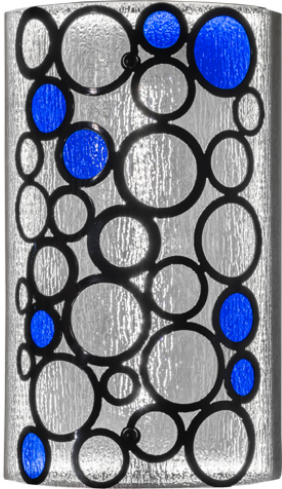

8678382 | 12"W SANIYAH WALL SCONCE

**ADDITIONAL INFORMATION**

<b>CCL Part Number:</b>	<a href="#">8678382</a>
<b>Size Range:</b>	<a href="#">10-12"</a>
<b>Item Maximum Height:</b>	<a href="#">20"</a>
<b>Item Width or Depth:</b>	<a href="#">12" Width</a>
<b>Item Length or Depth:</b>	<a href="#">6" Depth</a>
<b>Item Weight:</b>	<a href="#">17.5 lbs.</a>
<b>Bulb Type:</b>	<a href="#">STRIP</a>
<b>Base Type:</b>	<a href="#">INTEGRAL</a>
<b>Quantity:</b>	<a href="#">LED</a>
<b>Wattage:</b>	<a href="#">23</a>
<b>Family:</b>	<a href="#">Saniyah</a>
<b>Metal Finish:</b>	<a href="#">Miscellaneous</a>
<b>Lens Color:</b>	<a href="#">Rainfall And Sapphire Idalight</a>
<b>Styles:</b>	<a href="#">CONTEMPORARY, DECO, IDALIGHT</a>
<b>MSRP:</b>	\$3915.00