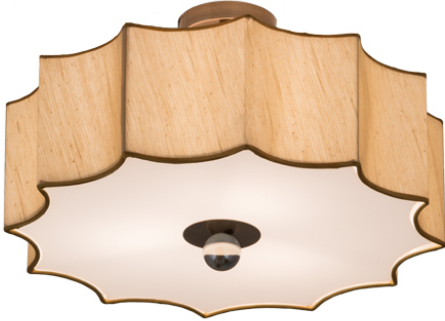

8678311 | 22" WIDE KERBONN SEMI-FLUSHMOUNT

ADDITIONAL INFORMATION

<b>CCL Part Number:</b>	<a href="#">8678311</a>
<b>Size Range:</b>	<a href="#">20-22"</a>
<b>Item Minimum Height:</b>	<a href="#">14"</a>
<b>Item Maximum Height:</b>	<a href="#">14"</a>
<b>Item Width or Depth:</b>	<a href="#">22" Width</a>
<b>Item Length or Square:</b>	<a href="#">22" Length</a>
<b>Item Length or Depth:</b>	<a href="#">22" Depth</a>
<b>Item Weight:</b>	<a href="#">9 lbs.</a>
<b>Bulb Type:</b>	<a href="#">A19 LED</a>
<b>Base Type:</b>	<a href="#">E26</a>
<b>Quantity:</b>	<a href="#">3</a>
<b>Wattage:</b>	<a href="#">12</a>
<b>Family:</b>	<a href="#">Kerbonn</a>
<b>Styles:</b>	<a href="#">CONTEMPORARY</a> , <a href="#">FABRIC</a> , <a href="#">IDALIGHT</a>
<b>MSRP:</b>	\$0.00