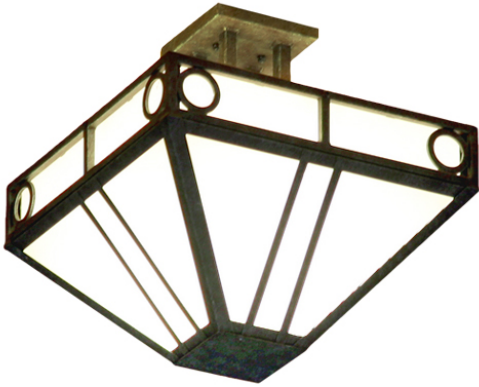

8678001 | 18" WIDE DECO OBISPO SEMI-FLUSHMOUNT

ADDITIONAL INFORMATION

<b>CCL Part Number:</b>	<a href="#">8678001</a>
<b>Size Range:</b>	<a href="#">18-20"</a>
<b>Item Minimum Height:</b>	<a href="#">18"</a>
<b>Item Maximum Height:</b>	<a href="#">18"</a>
<b>Item Width or Depth:</b>	<a href="#">18" Width</a>
<b>Item Length or Square:</b>	<a href="#">18" Length</a>
<b>Item Length or Depth:</b>	<a href="#">18" Depth</a>
<b>Item Weight:</b>	<a href="#">11 lbs.</a>
<b>Bulb Type:</b>	<a href="#">A19</a>
<b>Base Type:</b>	<a href="#">E26</a>
<b>Quantity:</b>	<a href="#">4</a>
<b>Wattage:</b>	<a href="#">40</a>
<b>Family:</b>	<a href="#">Deco Obispo</a>
<b>Metal Finish:</b>	<a href="#">Faux Textures</a>
<b>Lens Color:</b>	<a href="#">Statuario Idalight</a>
<b>Styles:</b>	<a href="#">CONTEMPORARY, MISSION</a>
<b>MSRP:</b>	\$4140.00