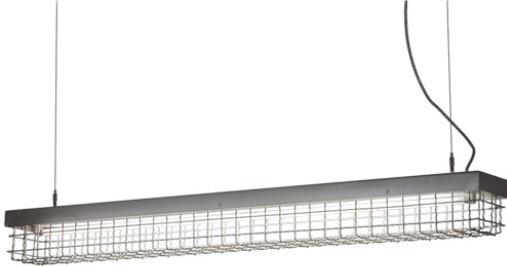

8677984 | 49" LONG MESH OBLONG PENDANT

ADDITIONAL INFORMATION

<b>CCL Part Number:</b>	<a href="#">8677984</a>
<b>Size Range:</b>	<a href="#">48-60"</a>
<b>Item Minimum Height:</b>	<a href="#">7"</a>
<b>Item Maximum Height:</b>	<a href="#">196"</a>
<b>Item Width or Depth:</b>	<a href="#">5.5" Depth</a>
<b>Item Length or Square:</b>	<a href="#">49.5" Length</a>
<b>Item Length or Depth:</b>	<a href="#">49.5" Length</a>
<b>Item Weight:</b>	<a href="#">23 lbs.</a>
<b>Bulb Type:</b>	<a href="#">T5 LINEAR</a>
<b>Base Type:</b>	<a href="#">G5 BI PIN</a>
<b>Quantity:</b>	<a href="#">1</a>
<b>Wattage:</b>	<a href="#">28</a>
<b>Family:</b>	<a href="#">Mesh</a>
<b>Metal Finish:</b>	<a href="#">Nickel</a>
<b>Styles:</b>	<a href="#">CONTEMPORARY</a>
<b>MSRP:</b>	\$3315.00