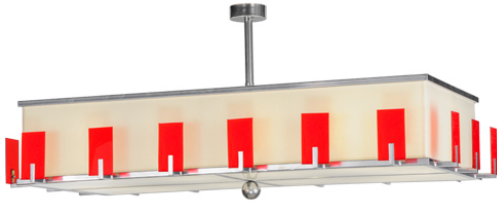

867778 | 72" LONG CLUBHOUSE OBLONG PENDANT

**ADDITIONAL INFORMATION**

<b>CCL Part Number:</b>	<a href="#">867778</a>
<b>Size Range:</b>	<a href="#">72-80"</a>
<b>Item Minimum Height:</b>	<a href="#">31"</a>
<b>Item Maximum Height:</b>	<a href="#">31"</a>
<b>Item Width or Depth:</b>	<a href="#">36" Depth</a>
<b>Item Length or Square:</b>	<a href="#">72" Length</a>
<b>Item Length or Depth:</b>	<a href="#">72" Length</a>
<b>Item Weight:</b>	<a href="#">61.5 lbs.</a>
<b>Bulb Type:</b>	<a href="#">A19</a>
<b>Base Type:</b>	<a href="#">GU24</a>
<b>Quantity:</b>	<a href="#">12</a>
<b>Wattage:</b>	<a href="#">12 LED</a>
<b>Family:</b>	<a href="#">ClubHouse</a>
<b>Metal Finish:</b>	<a href="#">Chrome</a>
<b>Lens Color:</b>	<a href="#">Pearl Textrene And Statuario Idalight</a>
<b>Styles:</b>	<a href="#">CONTEMPORARY, DECO, IDALIGHT</a>
<b>MSRP:</b>	\$10500.00