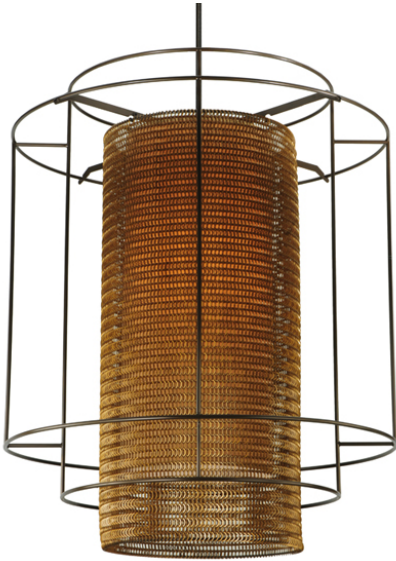

8677184 | 49" WIDE CHAIN CRAFT DRUM PENDANT

ADDITIONAL INFORMATION

<b>CCL Part Number:</b>	<a href="#">8677184</a>
<b>Size Range:</b>	<a href="#">48-60"</a>
<b>Item Minimum Height:</b>	<a href="#">139"</a>
<b>Item Maximum Height:</b>	<a href="#">150"</a>
<b>Item Width or Depth:</b>	<a href="#">49" Width</a>
<b>Item Length or Square:</b>	<a href="#">49" Length</a>
<b>Item Length or Depth:</b>	<a href="#">49" Depth</a>
<b>Item Weight:</b>	<a href="#">lbs.</a>
<b>Bulb Type:</b>	<a href="#">A19</a>
<b>Base Type:</b>	<a href="#">E26</a>
<b>Quantity:</b>	<a href="#">4</a>
<b>Wattage:</b>	<a href="#">60</a>
<b>Family:</b>	<a href="#">Chain Craft Drum</a>
<b>Metal Finish:</b>	<a href="#">Bronze</a>
<b>Styles:</b>	<a href="#">CONTEMPORARY</a> , <a href="#">DECO</a>
<b>MSRP:</b>	\$19500.00