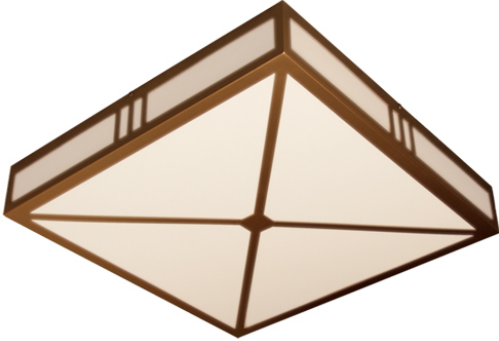

8676985 | 36" WIDE DECO CROSS FLUSHMOUNT

ADDITIONAL INFORMATION

<b>CCL Part Number:</b>	<a href="#">8676985</a>
<b>Size Range:</b>	<a href="#">36-48"</a>
<b>Item Minimum Height:</b>	<a href="#">6"</a>
<b>Item Maximum Height:</b>	<a href="#">6"</a>
<b>Item Width or Depth:</b>	<a href="#">36" Width</a>
<b>Item Length or Square:</b>	<a href="#">36" Length</a>
<b>Item Length or Depth:</b>	<a href="#">36" Depth</a>
<b>Item Weight:</b>	<a href="#">36 lbs.</a>
<b>Bulb Type:</b>	<a href="#">A19</a>
<b>Base Type:</b>	<a href="#">E26</a>
<b>Quantity:</b>	<a href="#">4</a>
<b>Wattage:</b>	<a href="#">60</a>
<b>Family:</b>	<a href="#">Deco Cross</a>
<b>Metal Finish:</b>	<a href="#">Coffee Cinnamon</a>
<b>Lens Color:</b>	<a href="#">Statuario Idalight</a>
<b>Styles:</b>	<a href="#">CONTEMPORARY, IDALIGHT</a>
<b>MSRP:</b>	\$3600.00