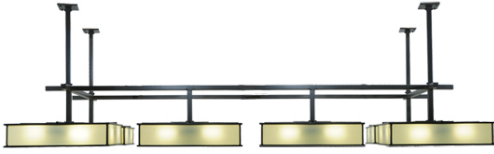

8676953 | 140" WIDE HENRY SEMI-FLUSHMOUNT

ADDITIONAL INFORMATION

<b>CCL Part Number:</b>	<a href="#">8676953</a>
<b>Size Range:</b>	<a href="#">60-72"</a>
<b>Item Minimum Height:</b>	<a href="#">54"</a>
<b>Item Maximum Height:</b>	<a href="#">54"</a>
<b>Item Width or Depth:</b>	<a href="#">60" Width</a>
<b>Item Length or Square:</b>	<a href="#">140" Length</a>
<b>Item Length or Depth:</b>	<a href="#">140" Depth</a>
<b>Item Weight:</b>	<a href="#">lbs.</a>
<b>Bulb Type:</b>	<a href="#">A19</a>
<b>Base Type:</b>	<a href="#">E26</a>
<b>Quantity:</b>	<a href="#">64</a>
<b>Wattage:</b>	<a href="#">60</a>
<b>Family:</b>	<a href="#">Henry</a>
<b>Styles:</b>	<a href="#">CONTEMPORARY</a>
<b>MSRP:</b>	\$59685.00