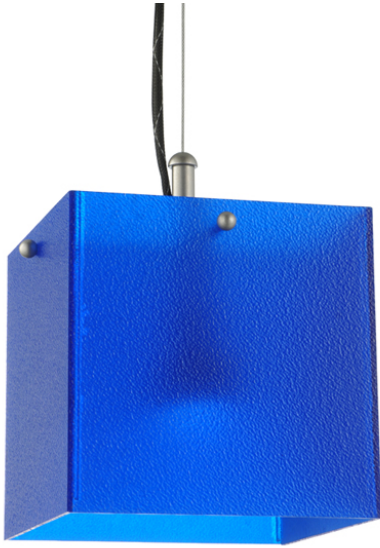

8676899 | 6.75" SQUARE CLUBHOUSE LED MINI PENDANT

ADDITIONAL INFORMATION

<b>CCL Part Number:</b>	<a href="#">8676899</a>
<b>Size Range:</b>	<a href="#">6-8"</a>
<b>Item Minimum Height:</b>	<a href="#">10"</a>
<b>Item Maximum Height:</b>	<a href="#">70"</a>
<b>Item Width or Depth:</b>	<a href="#">955" Width</a>
<b>Item Length or Square:</b>	<a href="#">675" Square</a>
<b>Item Length or Depth:</b>	<a href="#">" Depth</a>
<b>Item Weight:</b>	<a href="#">2 lbs.</a>
<b>Bulb Type:</b>	<a href="#">MR16</a>
<b>Base Type:</b>	<a href="#">GU5.3</a>
<b>Quantity:</b>	<a href="#">1</a>
<b>Wattage:</b>	<a href="#">4</a>
<b>Family:</b>	<a href="#">ClubHouse</a>
<b>Metal Finish:</b>	<a href="#">Nickel</a>
<b>Lens Color:</b>	<a href="#">Blue Idalight</a>
<b>Styles:</b>	<a href="#">CONTEMPORARY, DECO</a>
<b>MSRP:</b>	\$1023.00