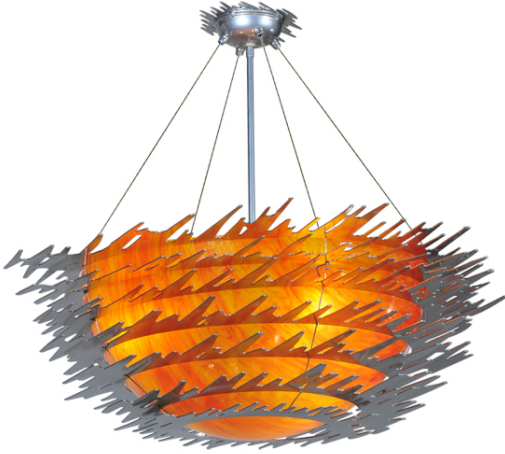

8676693 | 39" WIDE ROCK-N-ROLL SEMI-FLUSHMOUNT

ADDITIONAL INFORMATION

<b>CCL Part Number:</b>	<a href="#">8676693</a>
<b>Size Range:</b>	<a href="#">36-48"</a>
<b>Item Minimum Height:</b>	<a href="#">24.5"</a>
<b>Item Maximum Height:</b>	<a href="#">24.5"</a>
<b>Item Width or Depth:</b>	<a href="#">39" Width</a>
<b>Item Length or Square:</b>	<a href="#">39" Length</a>
<b>Item Length or Depth:</b>	<a href="#">39" Depth</a>
<b>Item Weight:</b>	<a href="#">25 lbs.</a>
<b>Bulb Type:</b>	<a href="#">A19</a>
<b>Base Type:</b>	<a href="#">E26</a>
<b>Quantity:</b>	<a href="#">3</a>
<b>Wattage:</b>	<a href="#">60</a>
<b>Family:</b>	<a href="#">RockNRoll</a>
<b>Metal Finish:</b>	<a href="#">Chrome</a>
<b>Lens Color:</b>	<a href="#">Flame Idalight</a>
<b>Styles:</b>	<a href="#">CONTEMPORARY</a> , <a href="#">DECO</a> , <a href="#">IDALIGHT</a> , <a href="#">NOUVEAU</a>
<b>MSRP:</b>	\$2475.00