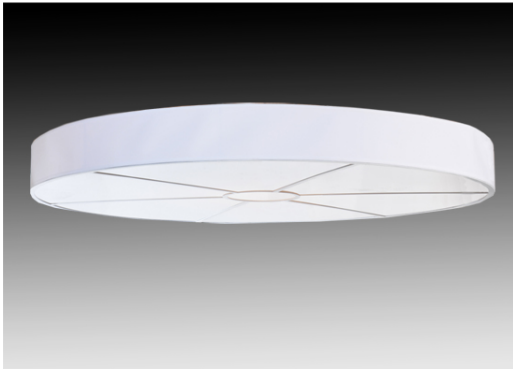

8676671 | 72" WIDE HEATHER DRUM FLUSHMOUNT

ADDITIONAL INFORMATION

<b>CCL Part Number:</b>	<a href="#">8676671</a>
<b>Size Range:</b>	<a href="#">60-72"</a>
<b>Item Minimum Height:</b>	<a href="#">8"</a>
<b>Item Maximum Height:</b>	<a href="#">8"</a>
<b>Item Width or Depth:</b>	<a href="#">72" Width</a>
<b>Item Length or Square:</b>	<a href="#">72" Length</a>
<b>Item Length or Depth:</b>	<a href="#">72" Depth</a>
<b>Item Weight:</b>	<a href="#">60 lbs.</a>
<b>Bulb Type:</b>	<a href="#">A19</a>
<b>Base Type:</b>	<a href="#">GU24</a>
<b>Quantity:</b>	<a href="#">12</a>
<b>Wattage:</b>	<a href="#">12 LED</a>
<b>Family:</b>	<a href="#">Heather Drum</a>
<b>Metal Finish:</b>	<a href="#">White</a>
<b>Lens Color:</b>	<a href="#">White TextreneStatuario Idali</a>
<b>Styles:</b>	<a href="#">CONTEMPORARY</a> , <a href="#">DECO</a> , <a href="#">FABRIC</a>
<b>MSRP:</b>	\$11400.00