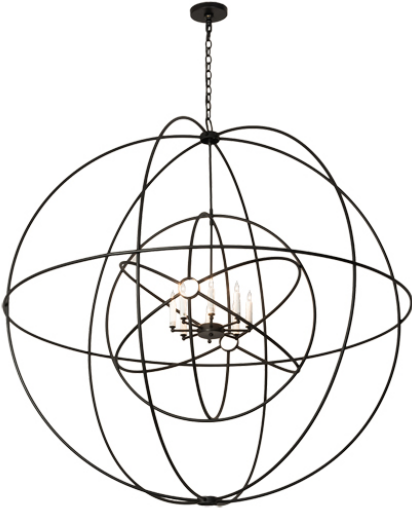

8676335 | 60" WIDE INTERSTELLAR 8 LIGHT CHANDELIER

**ADDITIONAL INFORMATION**

<b>CCL Part Number:</b>	<a href="#">8676335</a>
<b>Size Range:</b>	<a href="#">60-72"</a>
<b>Item Minimum Height:</b>	<a href="#">67"</a>
<b>Item Maximum Height:</b>	<a href="#">211"</a>
<b>Item Width or Depth:</b>	<a href="#">60" Width</a>
<b>Item Length or Square:</b>	<a href="#">60" Length</a>
<b>Item Length or Depth:</b>	<a href="#">60" Depth</a>
<b>Item Weight:</b>	<a href="#">33 lbs.</a>
<b>Bulb Type:</b>	<a href="#">B10</a>
<b>Base Type:</b>	<a href="#">E12</a>
<b>Quantity:</b>	<a href="#">8</a>
<b>Wattage:</b>	<a href="#">60</a>
<b>Family:</b>	<a href="#">Interstellar</a>
<b>Metal Finish:</b>	<a href="#">Black</a>
<b>Lens Color:</b>	<a href="#">White Candle Covers</a>
<b>Styles:</b>	<a href="#">CONTEMPORARY, DECO</a>
<b>MSRP:</b>	\$8550.00