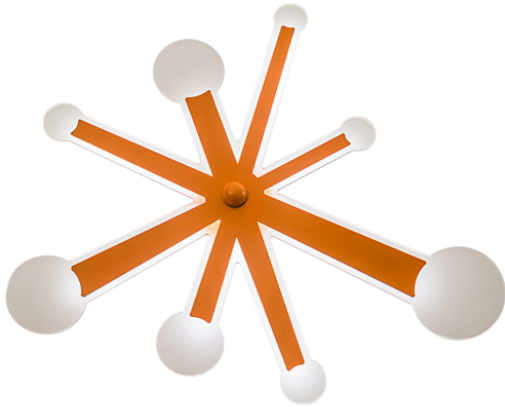

8676250 | 12"W ROSCOE WALL SCONCE

**ADDITIONAL INFORMATION**

<b>CCL Part Number:</b>	<a href="#">8676250</a>
<b>Size Range:</b>	<a href="#">12-14"</a>
<b>Item Maximum Height:</b>	<a href="#">10"</a>
<b>Item Width or Depth:</b>	<a href="#">12" Width</a>
<b>Item Length or Depth:</b>	<a href="#">1.25" Depth</a>
<b>Item Weight:</b>	<a href="#">1 lbs.</a>
<b>Bulb Type:</b>	<a href="#">STRIP</a>
<b>Base Type:</b>	<a href="#">INTEGRAL</a>
<b>Quantity:</b>	<a href="#">LED</a>
<b>Wattage:</b>	<a href="#">7</a>
<b>Family:</b>	<a href="#">Roscoe</a>
<b>Metal Finish:</b>	<a href="#">Orange</a>
<b>Lens Color:</b>	<a href="#">Contrail Mist Idalight</a>
<b>Styles:</b>	<a href="#">CONTEMPORARY</a>
<b>MSRP:</b>	\$1050.00