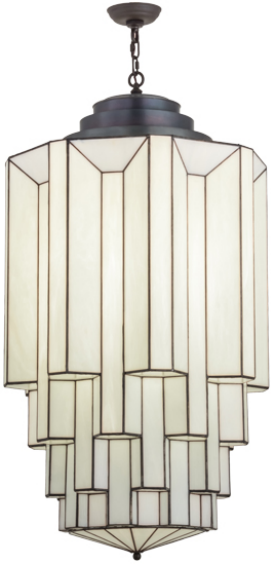

8675627 | 24" WIDE EMPIRE STATE PENDANT

**ADDITIONAL INFORMATION**

<b>CCL Part Number:</b>	<a href="#">8675627</a>
<b>Size Range:</b>	<a href="#">24-30"</a>
<b>Item Minimum Height:</b>	<a href="#">48"</a>
<b>Item Maximum Height:</b>	<a href="#">78"</a>
<b>Item Width or Depth:</b>	<a href="#">24" Width</a>
<b>Item Length or Square:</b>	<a href="#">24" Length</a>
<b>Item Length or Depth:</b>	<a href="#">24" Depth</a>
<b>Item Weight:</b>	<a href="#">51 lbs.</a>
<b>Bulb Type:</b>	<a href="#">A19</a>
<b>Base Type:</b>	<a href="#">GU24</a>
<b>Quantity:</b>	<a href="#">1</a>
<b>Wattage:</b>	<a href="#">12 LED</a>
<b>Family:</b>	<a href="#">Empire State</a>
<b>Metal Finish:</b>	<a href="#">Brass</a>
<b>Lens Color:</b>	<a href="#">White Art Glass</a>
<b>Styles:</b>	<a href="#">ART GLASS</a> , <a href="#">DECO</a> , <a href="#">Lodge Rustic</a> , <a href="#">MISSION</a>
<b>MSRP:</b>	\$25200.00