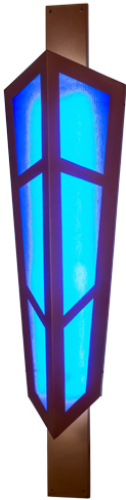

8675590 | 20"W KILLIAN LED WALL SCNCE

**ADDITIONAL INFORMATION**

<b>CCL Part Number:</b>	<a href="#">8675590</a>
<b>Size Range:</b>	<a href="#">18-20"</a>
<b>Item Maximum Height:</b>	<a href="#">78.5"</a>
<b>Item Width or Depth:</b>	<a href="#">20" Width</a>
<b>Item Length or Depth:</b>	<a href="#">11" Depth</a>
<b>Item Weight:</b>	<a href="#">28 lbs.</a>
<b>Bulb Type:</b>	<a href="#">STRIP</a>
<b>Base Type:</b>	<a href="#">INTEGRAL</a>
<b>Quantity:</b>	<a href="#">LED</a>
<b>Wattage:</b>	<a href="#">9.5</a>
<b>Bulb Type2:</b>	<a href="#">STRIP</a>
<b>Base Type2:</b>	<a href="#">INTEGRAL</a>
<b>Quantity2:</b>	<a href="#">LED</a>
<b>Wattage2:</b>	<a href="#">6</a>
<b>Bulb Type3:</b>	<a href="#">SPOTLIGHT</a>
<b>Base Type3:</b>	<a href="#">INTEGRAL</a>
<b>Quantity3:</b>	<a href="#">LED</a>
<b>Wattage3:</b>	<a href="#">3.6</a>
<b>Family:</b>	<a href="#">Killian</a>
<b>Metal Finish:</b>	<a href="#">Copper</a>

**Contact**

Phone: (833) 755-8800

Fax: (800) 826-2317

**Lens Color:** [Sapphire Idalight](#)  
**Styles:** [CONTEMPORARY](#), [DECO](#), [MISSION](#), [NOUVEAU](#)  
**MSRP:** \$4395.00

**Contact**

Phone: (833) 755-8800